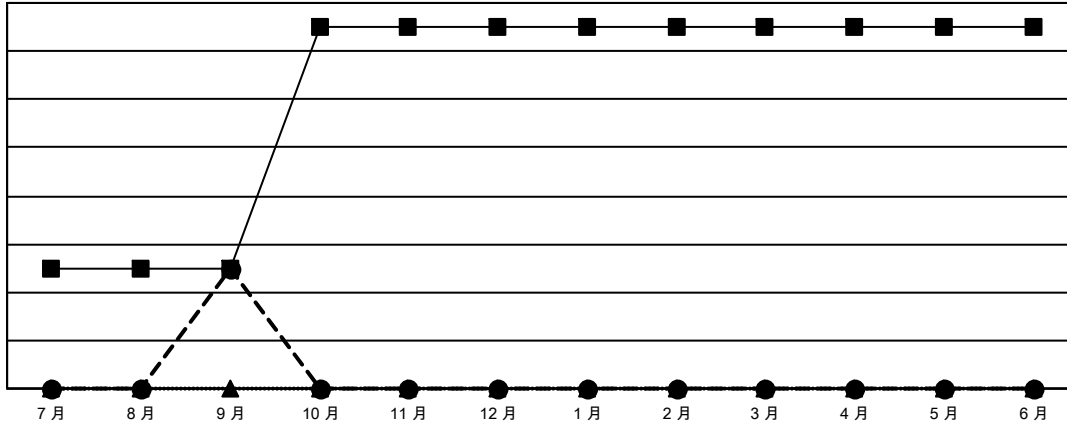

GMT MONTHLY MEMBERSHIP PROGRESS REPORT

Results as of: 9/30/2023

Multiple District 300E

LOCATION: REP OF CHINA

GMT: OPEN

GMT憲章區 5 - M

分會			
成果 2023-2024			
季	新分會目標	新會	會員流失的分會
7月/8月/9月	1	1	2
10月/11月/12月	2	0	0
1月/2月/3月	0	0	0
4月/5月/6月	0	0	0

位會員@每位須繳			
成果 2023-2024			
季	會員淨增長目標	實際會員增長數	實際退會會員 (包括轉會)
7月/8月/9月	480	1,160	263
10月/11月/12月	140	0	0
1月/2月/3月	50	0	0
4月/5月/6月	40	0	0

目標與實際新會累積

目標和實際會員累積

已取消的分會: 2	212 CLUBS OF 274 增添1位或以上的新會員	<u>性別分佈</u>	
		男	6,395 (71.16%)
<u>放棄的會員</u>	點擊這裡取得彙計會員數據	女	2,592 (28.84%)
過世		10	總計家庭單位會員數
分會已取消	0	支付減半會費的家庭會員	87
其他	253		
總計	263		