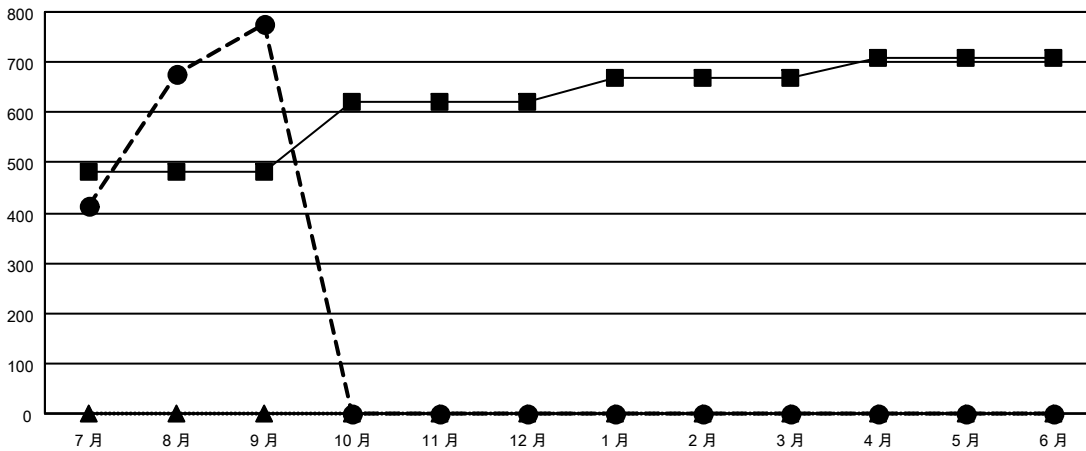

GMT MONTHLY MEMBERSHIP PROGRESS REPORT

Results as of: 9/30/2023

Multiple District 300E

LOCATION: REP OF CHINA

GMT: OPEN

GMT憲章區 5 - M

分會			
成果 2023-2024			
季	新分會目標	新會	會員流失的分會
7月/8月/9月	1	1	2
10月/11月/12月	2	0	0
1月/2月/3月	0	0	0
4月/5月/6月	0	0	0

位會員@每位須繳			
成果 2023-2024			
季	會員淨增長目標	實際會員增長數	實際退會會員 (包括轉會)
7月/8月/9月	480	1,160	263
10月/11月/12月	140	0	0
1月/2月/3月	50	0	0
4月/5月/6月	40	0	0

目標與實際新會累積

目標和實際會員累積

已取消的分會: 2	212 CLUBS OF 274 增添1位或以上的新會員	<u>性別分佈</u>	
		男	6,395 (71.16%)
<u>放棄的會員</u>	點擊這裡取得彙計會員數據	女	2,592 (28.84%)
過世		10	總計家庭單位會員數
分會已取消	0	支付減半會費的家庭會員	87
其他	253		
總計	263		